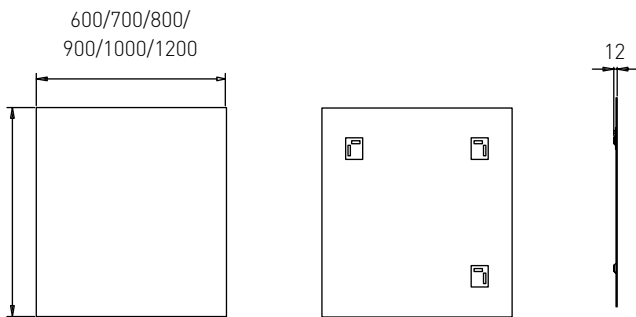

DIMENSIONES / DIMENSIONS / DIMENSIONI

FIJACIÓN / FIXING / FIXATION / FISSAGGI

Medida
Measure
Mesure
Misura

- 60x110cm
- 70x110cm
- 80x110cm
- 90x110cm
- 100x110cm
- 120x110cm

Cristal
Glass
Verre
Vetro

4 mm

Trasera
Frame
Cadre
Cornice

Reversible
Reversible
Réversible
Reversibile