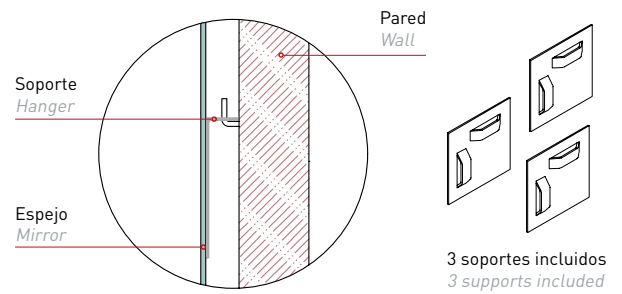

DIMENSIONES / DIMENSIONS / DIMENSIONI

FIJACIÓN / FIXING / FIXATION / FISSAGGI

Medida
Measure
Mesure
Misura

- 60x110cm
- 70x110cm
- 80x110cm
- 90x110cm
- 100x110cm
- 120x110cm

Cristal
Glass
Verre
Vetro

4 mm

Trasera
Frame
Cadre
Cornice

Reversible
Reversible
Réversible
Reversibile