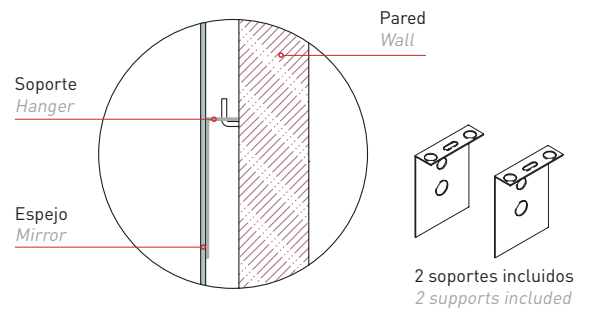

**DIMENSIONES / DIMENSIONS / DIMENSIONI**

**FIJACIÓN / FIXING / FIXATION / FISSAGGI**

Medida  
Measure  
Mesure  
Misura

Cristal  
Glass  
Verre  
Vetro

Trasera  
Frame  
Cadre  
Cornice

Reversible  
Reversible  
Réversible  
Reversibile

- 50Ø cm
- 70Ø cm
- 80Ø cm
- 90Ø cm

4 mm