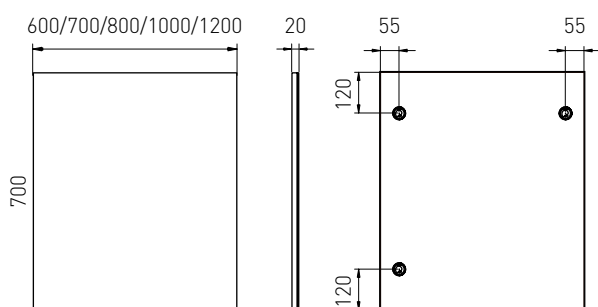

DIMENSIONES / DIMENSIONS / DIMENSIONI

FIJACIÓN / FIXING / FIXATION / FISSAGGI

Medida
Measure
Mesure
Misura

- 60x70cm
- 70x70cm
- 80x70cm
- 100x70cm
- 120x70cm

Cristal
Glass
Verre
Vetro

4 mm

Reversible
Reversible
Réversible
Reversibile

Trasera
Frame
Cadre
Cornice

16 mm