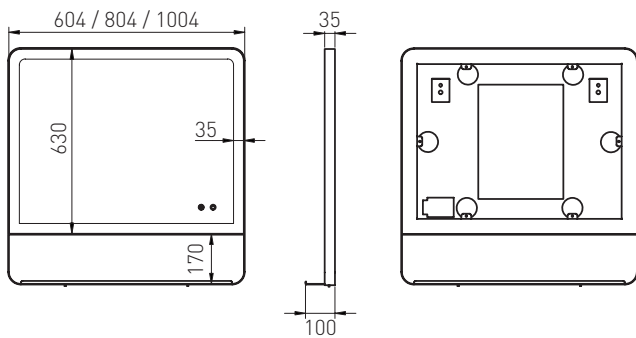

DIMENSIONES / DIMENSIONS / DIMENSIONI

FIJACIÓN / FIXING / FIXATION / FISSAGGI

| Medida Measure Measure Misura | Potencia Power Puissance Potenza | Lúmenes Lumens Lumens Lumen | Temperatura Temperature Température Temperatura | Marco Frame Cadre Cornice | Cristal Glass Verre Vetro | Reversible Reversible Réversible Reversible |
|--|---|--------------------------------------|--|------------------------------------|------------------------------------|--|
| 60x80cm | 44W | 1370 | 3000k-6000k | Metálico | 4mm | No |
| 80x80cm | 57W | 1640 | | Metallic | | |
| 100x80cm | 60W | 1910 | | Métallique Metallico | | |