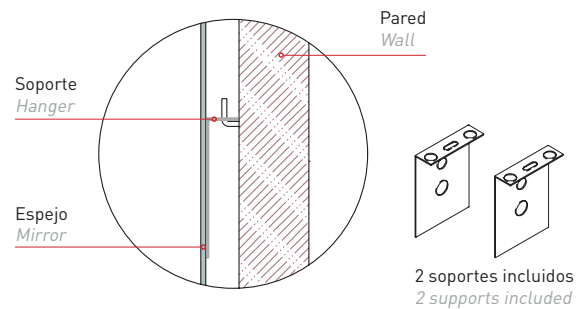

DIMENSIONES / DIMENSIONS / DIMENSIONI

FIJACIÓN / FIXING / FIXATION / FISSAGGI

| Medida Measure Measure Misura | Potencia Power Puissance Potenza | Lúmenes Lumens Lumens Lumen | Temperatura Temperature Température Temperatura | Marco Frame Cadre Cornice | Cristal Glass Verre Vetro | Reversible Reversible Réversible Reversible |
|--|---|--------------------------------------|--|------------------------------------|------------------------------------|--|
| 60x80cm | 44W | 1370 | 3000k-6000k | Metálico | 4mm | No |
| 80x80cm | 57W | 1640 | | Metallic | | |
| 100x80cm | 60W | 1910 | | Métallique Metallico | | |